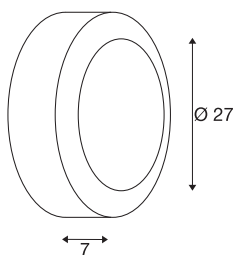

BULAN

luminaria empotrada de pared y techo, C35, IP44, redonda, gris plata, vidrio satinado, 60 W como máximo

Luminaria de pared y techo redonda BULAN de aluminio, la cual es apta para su uso en exteriores gracias al grado de protección IP44. La superficie luminosa satinada de vidrio está enmarcada por la caja lacada. La conexión eléctrica de la luminaria disponible en varios colores se realiza directamente a la tensión eléctrica de 230 V.

Datos técnicos

Art. N.º	229072
Número de casquillos	1
Código IP	IP 44
Montaje	Superficie
Detalles de montaje	Techo,Pared
Voltaje nominal primario	220-240V ~50/60Hz
Clase de protección	I
Potencia	60 W
Color	gris
Salida de la luz	Directa
Altura	7 cm
Diámetro	27 cm
Peso neto	1.562 kg
Peso bruto	1.935 kg
Página BIG WHITE	691

Bombilla recomendada

1005285	C35 E14 , bombilla led t-ransparente-opalina 4,2 - W 2700 K CRI90 320°
---------	--