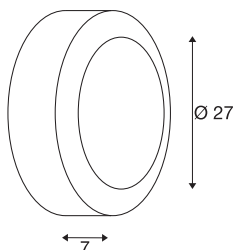

## BULAN

lampada a parete/plafone, Outdoor C35, QC35, rotonda, grigio argento, vetro satinato, max. 60W

BULAN lampada a parete/plafone rotonda in alluminio, adatta per l'uso esterno grazie al grado di protezione IP44. La superficie in vetro satinato è incassata nell'alloggiamento verniciato. La lampada, disponibile in più colori, si allaccia direttamente all'alimentazione elettrica da 230V.

## DATI TECNICI

Articolo	229072
Attacco	E14
Numero di attacchi	1
Codice IP	IP 44
Montaggio	Superficie
Dettagli di montaggio	Soffitto, Parete
Tensione nominale primaria	220-240V ~50/60Hz
Classe isolamento	I
Wattaggio	60 W
Colore	grigio
Emissione	diretto
Altezza	7 cm
Diametro	27 cm
Peso netto	1.69 kg
Peso lordo	1.961 kg
BIG WHITE pagina	815

## Lampadina consigliata

1005285	C35 E14 , sorgente luminosa a LED smerigliato 4,2W 2700K CRI90 320°
---------	--