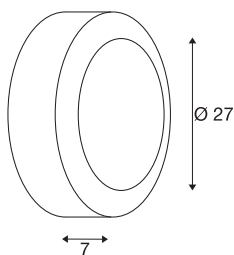

BULAN

уличный настенный и потолочный светильник, С35, IP44, круглый, серебристо-серый, сатинированное стекло, макс. 60 Вт

Круглый настенный и потолочный алюминиевый светильник BULAN имеет степень защиты IP44 и может использоваться вне помещений.

Сатинированная поверхность светильника из стекла в лакированном корпусе. Светильник, доступный в различных цветовых версиях, предназначен для прямого подключения к электросети напряжением 230 В.