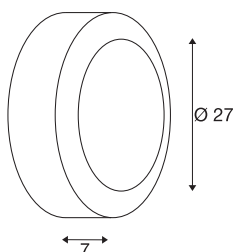

## BULAN

venkovní nástěnné a stropní svítidlo, C35, IP44, kulaté, antracit, satinované sklo, max. 60 W

Kulaté nástěnné a stropní svítidlo BULAN z hliníku, které je díky krytí IP44 vhodné pro venkovní oblast. Satinovaný povrch svítidla ze skla je obklopen lakovaným tělesem. Svítidlo v několika barevných verzích je přímo připojeno k síťovému napětí 230 V.

## TECHNICKÁ DATA

Č. výrobku	229075
Objímka	E14
Počet objímek	1
Kód IP	IP 44
Montáž	Nástavba
Podrobnosti montáže	Strop, Stěna
Primární jmenovité napětí	220-240V ~50/60Hz
Třída ochrany	I
Příkon	60 W
Barva	antracit
Výstup světla	přímé
Výška	7 cm
Průměr	27 cm
Hmotnost netto	1.504 kg
Celková hmotnost	1.859 kg
BIG WHITE strana	815

## Doporučená žárovka

1005285	C35 E14 , LED světelný zdroj matný 4,2 W 2700 K CRI 90 320°
---------	--