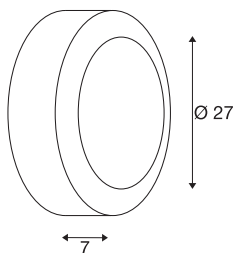

## Applique et plafonnier outdoor BULAN

C35, IP44, rond, anthracite, verre satiné, max. 60 W

Applique et plafonnier rond BULAN, en aluminium. Indice de protection IP44, donc indiqué pour l'extérieur. La surface lumineuse en verre satiné est sertie par le boîtier laqué. Le raccordement électrique de la lampe disponible en plusieurs versions de couleur se fait directement au réseau 230 V.

### INFORMATIONS TECHNIQUES

N° art.	229075
Douille	E14
Nombre de douilles	1
Code IP	IP 44
Montage	Apparent
Infos de montage	Plafond, Mur
Tension nominale primaire	220-240V ~50/60Hz
Indice de protection	I
Wattage	60 W
Coloris	anthracite
Faisceau lumineux	direct
Hauteur	7 cm
Diamètre	27 cm
Poids net	1.504 kg
Poids brut	1.859 kg
BIG WHITE, page	815