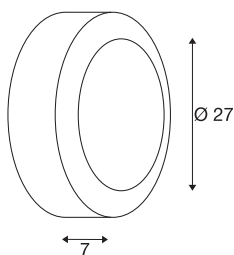

## BULAN

applique et plafonnier extérieur, anthracite, E14/C35, 60W max, IP44

Applique et plafonnier BULAN, rond, en aluminium, utilisable en extérieur grâce à son indice de protection IP44. La surface lumineuse en verre satiné est maintenue par le boîtier laqué. Le raccordement électrique du luminaire, disponible en plusieurs coloris, s'effectue directement sur la tension secteur 230V.

## INFORMATIONS TECHNIQUES

Réf.	229075
Douille	E14
Nombre de douilles	1
Code IP	IP 44
Montage	En saillie
Détails de montage	Plafond, Applique
Tension nominale primaire	220-240V ~50/60Hz
Classe de protection	I
Puissance en watts	60 W
Coloris	anthracite
Sortie lumineuse	direct
Hauteur	7 cm
Diamètre	27 cm
Poids net	1.504 kg
Poids brut	1.859 kg
Page du BIG WHITE	815

## Source Préconisée

1005285	C35 E14 , ampoule LED, dépoli, 4,2 W, 2700 K, IR-C90, 320°
---------	--