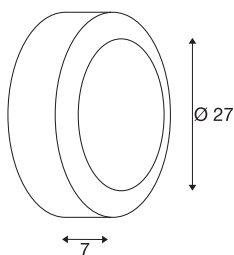

## BULAN

applique et plafonnier extérieur, anthracite, E14/C35, 60W max, IP44

Applique et plafonnier BULAN, rond, en aluminium, utilisable en extérieur grâce à son indice de protection IP44. La surface lumineuse en verre satiné est maintenue par le boîtier laqué. Le raccordement électrique du luminaire, disponible en plusieurs coloris, s'effectue directement sur la tension secteur 230V.

## INFORMATIONS TECHNIQUES

Réf.	229075
Douille	E14
Nombre de douilles	1
Code IP	IP 44
Montage	En saillie
Détails de montage	Plafond, Applique
Tension nominale primaire	220-240V ~50/60Hz
Classe de protection	I
Puissance en watts	60 W
Coloris	anthracite
Sortie lumineuse	direct
Hauteur	7 cm
Diamètre	27 cm
Poids net	1.504 kg
Poids brut	1.859 kg
Page du BIG WHITE	815

## Source Préconisée

1005285	C35 E14 , ampoule LED, dépoli, 4,2 W, 2700 K, IR- C90, 320°
---------	---