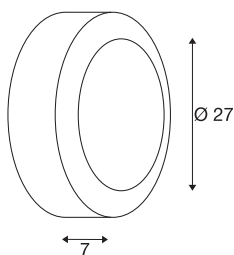

## BULAN

outdoor wand- en plafondarmatuur, C35, IP44, rond, antraciet, gesatineerd glas, max. 60 W

Ronde wand- en plafondlamp BULAN van aluminium die door de beveiligingsklasse IP44 geschikt voor buitengebruik is. Het gesatineerde verlichtingsvlak uit PC wordt omrand door de gelakte behuizing. De in meerdere kleurversies beschikbare lamp wordt direct op 230 V netspanning aangesloten.

## TECHNISCHE SPECIFICATIES

Art.nr.	229075
Fitting	E14
Aantal fittingen	1
IP-code	IP 44
Montage	Opbouw
Montagebeschrijving	Plafond,Wand
Primaire nominale spanning	220-240V ~50/60Hz
Veiligheidsklasse	I
Wattage	60 W
Kleur	antraciet
Lichtval	direct
Hoogte	7 cm
Diameter	27 cm
Nettogewicht	1.504 kg
Brutogewicht	1.859 kg
BIG WHITE pagina	815