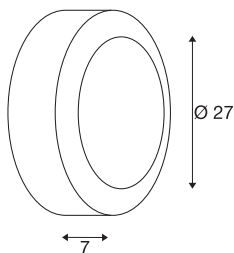

BULAN

lampa ścienna i sufitowa outdoor, C35, IP44, okrągła, antracytowa, szkło satynowane, maks. 60W

Dzięki stopniowi ochrony IP44 okrągła lampa ścienna i sufitowa BULAN nadaje się do użytku na zewnątrz. W lakierowanej obudowie znajduje się powierzchnia świetlna z satynowanego szkła. Dostępna w kilku wersjach kolorystycznych lampę podłącza się bezpośrednio do napięcia sieciowego 230 V.

DANE TECHNICZNE

Nr artykułu	229075
Oprawa	E14
Liczba opraw	1
Kod IP	IP 44
Montaż	Wersja natynkowa
Szczegóły dotyczące montażu	Wersja sufitowa, Wersja ścienna
Pierwotne napięcie znamionowe	220-240V ~50/60Hz
Klasy ochrony	I
Wydajność	60 W
Kolor	antracyt
Emisja światła	bezpośrednie
Wysokość	7 cm
średnica	27 cm
Waga netto	1.504 kg
Waga brutto	1.859 kg
Strona BIG WHITE	815