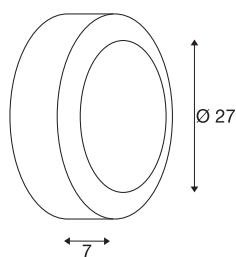

## BULAN

**luminária de parede e de teto para exteriores, C35, IP44, redonda, antracite, vidro acetinado, máx. 60W**

Luminárias de parede e de teto redondas BULAN em alumínio adequadas para utilização em áreas exteriores, devido à classe de proteção IP44. A superfície de iluminação acetinada de vidro é englobada pela caixa pintada. A ligação elétrica da luminária disponível em vários modelos de cor é feita diretamente com uma tensão de alimentação de 230V.

## DADOS TÉCNICOS

Ref. n.º	229075
Número de tomadas	1
IP Code	IP 44
Montagem	Montagem à superfície
Pormenores da montagem	Teto, Parede
Tensão nominal primária	220-240V ~50/60Hz
Classe de proteção	I
Potência	60 W
Cor	antracite
Saída de luz	direto
Altura	7 cm
Diâmetro	27 cm
Peso líquido	1.523 kg
Peso bruto	1.898 kg
Página BIG WHITE	691