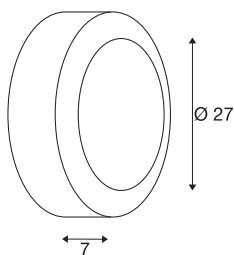

### Технические характеристики

Тов. №	229075
Патрон	E14
Количество патронов	1
IP Code	IP 44
Сборка	Накладной
Детали сборки	Потолок, Стена
Номинальное первичное напряжение	220-240V ~50/60Hz
Класс защиты	I
Мощность	60 W
Цвет	антрацитовый
Световое отверстие	прямой
Высота	7 cm
Диаметр	27 cm
Вес нетто	1.504 kg
вес брутто	1.859 kg
BIG WHITE Seite	815