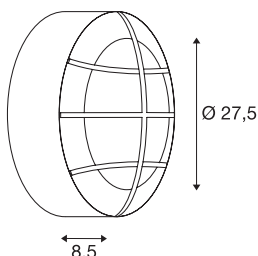

BULAN GRID

venkovní nástěnné a stropní svítidlo, A60, IP55, kulaté, antracit, max. 50 W, kryt PC

Kulaté nástěnné a stropní svítidlo BULAN GRID z hliníku, které je díky krytí IP55 vhodné pro venkovní oblast. Opalovaná PC plocha svítidla se dvěma žárovkami je chráněna mřížkou ladící s barvou svítidla. Svítidlo v několika barevných verzích je přímo připojeno k síťovému napětí 230 V.

TECHNICKÁ DATA

Č. výrobku	229085
Objímka	E27
Počet objímek	2
Kód IP	IP 55
Montáž	Nástavba
Podrobnosti montáže	Strop, Stěna
Primární jmenovité napětí	220-240V ~50/60Hz
Třída ochrany	I
Příkon	25 W
Barva	antracit
Výstup světla	přímé
Výška	8.5 cm
Průměr	27.5 cm
Hmotnost netto	1.221 kg
Celková hmotnost	1.493 kg
BIG WHITE strana	815