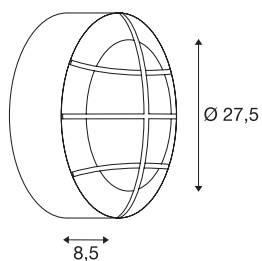

## BULAN GRID

Outdoor Wand- und Deckenleuchte, A60, IP55, rund, anthrazit, max. 50W, PC Cover

Runde Wand- und Deckenleuchte BULAN GRID aus Aluminium die durch die Schutzart IP55 für den Außenbereich geeignet ist. Die opale PC Leuchtfläche der zweiflamrigen Leuchte wird durch ein zur Leuchte farblich passendes Gitter geschützt. Der elektrische Anschluss der in mehreren Farbversionen verfügbaren Leuchte erfolgt direkt an 230V Netzspannung.

## TECHNISCHE DATEN

Art. Nr.	229085
Fassung	E27
Anzahl Fassungen	2
IP Code	IP 55
Montage	Aufbau
Montagedetails	Decke, Wand
Primäre Nennspannung	220-240V ~50/60Hz
Schutzklasse	I
Wattage	25 W
Farbe	anthrazit
Höhe	8.5 cm
Durchmesser	27.5 cm
Nettogewicht	1.221 kg
Bruttogewicht	1.493 kg
BIG WHITE Seite	815