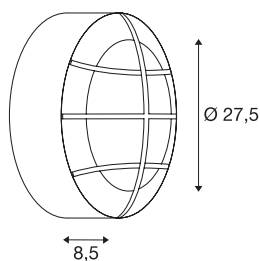

BULAN GRID

Outdoor Wand- und Deckenleuchte, A60, IP55, rund, anthrazit, max. 50W, PC Cover

Runde Wand- und Deckenleuchte BULAN GRID aus Aluminium die durch die Schutzart IP55 für den Außenbereich geeignet ist. Die opale PC Leuchtfläche der zweiflamrigen Leuchte wird durch ein zur Leuchte farblich passendes Gitter geschützt. Der elektrische Anschluss der in mehreren Farbversionen verfügbaren Leuchte erfolgt direkt an 230V Netzspannung.

TECHNISCHE DATEN

Art. Nr.	229085
Fassung	E27
Anzahl Fassungen	2
IP Code	IP 55
Montage	Aufbau
Montagedetails	Decke, Wand
Primäre Nennspannung	220-240V ~50/60Hz
Schutzklasse	I
Wattage	25 W
Farbe	anthrazit
Höhe	8.5 cm
Durchmesser	27.5 cm
Nettogewicht	1.221 kg
Bruttogewicht	1.493 kg
BIG WHITE Seite	815