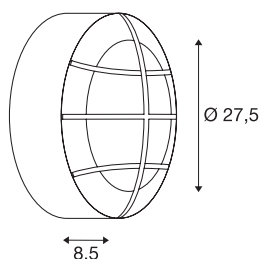

BULAN GRID

luminaria de pared y techo de exterior, A60, IP55, redonda, antracita, 50 W como máximo, cobertura de PC

Luminaria de pared y techo redonda BULAN GRID de aluminio, la cual es apta para su uso en exteriores gracias al grado de protección IP55. La superficie luminosa de PC opalino de la luminaria de dos llamas está protegida por una rejilla de color a juego con la luminaria. La conexión eléctrica de la luminaria disponible en varios colores se realiza directamente a la tensión eléctrica de 230 V.

Datos técnicos

Art. N.º	229085
Número de casquillos	2
Código IP	IP 55
Montaje	Superficie
Detalles de montaje	Techo,Pared
Voltaje nominal primario	220-240V ~50/60Hz
Clase de protección	I
Potencia	25 W
Color	antracita
Salida de la luz	Directa
Altura	8.5 cm
Diámetro	27.5 cm
Peso neto	1.309 kg
Peso bruto	1.581 kg
Página BIG WHITE	691