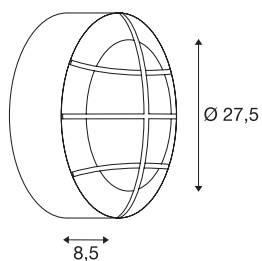

BULAN GRID

applique et plafonnier extérieur, anthracite, E27, 2x 25W max, IP44

Applique et plafonnier BULAN GRID, rond, en aluminium, utilisable en extérieur grâce à son indice de protection IP55. La surface lumineuse en polycarbonate opale du luminaire à deux lampes est protégée par une grille assortie au luminaire. Le raccordement électrique du luminaire disponible en plusieurs coloris, s'effectue directement sur la tension secteur 230V.

INFORMATIONS TECHNIQUES

Réf.	229085
Douille	E27
Nombre de douilles	2
Code IP	IP 55
Montage	En saillie
Détails de montage	Plafond, Applique
Tension nominale primaire	220-240V ~50/60Hz
Classe de protection	I
Puissance en watts	25 W
Coloris	anthracite
Sortie lumineuse	direct
Hauteur	8.5 cm
Diamètre	27.5 cm
Poids net	1.221 kg
Poids brut	1.493 kg
Page du BIG WHITE	815