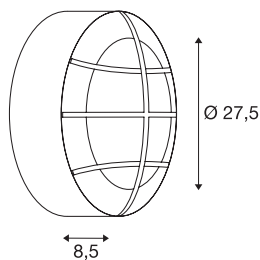

BULAN GRID

lampada a parete/plafone, A60, IP55, rotonda, antracite, max. 50W, PC cover

BULAN GRID lampada a parete/plafone rotonda in alluminio, adatta per l'uso esterno grazie al grado di protezione IP55. La superficie opalescente PC della lampada biemissione è protetta da una griglia abbinata al colore della lampada. La lampada, disponibile in più colori, si allaccia direttamente all'alimentazione elettrica da 230V.

DATI TECNICI

Articolo	229085
Attacco	E27
Numero di attacchi	2
Codice IP	IP 55
Montaggio	Superficie
Dettagli di montaggio	Soffitto, Parete
Tensione nominale primaria	220-240V ~50/60Hz
Classe isolamento	I
Wattaggio	25 W
Colore	antracite
Emissione	diretto
Altezza	8.5 cm
Diametro	27.5 cm
Peso netto	1.221 kg
Peso lordo	1.493 kg
BIG WHITE pagina	815