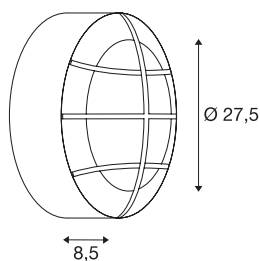

BULAN GRID

lampa ścienna i sufitowa outdoor, A60, IP55, okrągła, antracytowa, maks. 50W, PC Cover

Dzięki stopniowi ochrony IP55 okrągła lampa ścienna i sufitowa BULAN GRID nadaje się do użytku na zewnątrz. Mleczna poliwęglanowa powierzchnia świetlna dwupunktowej lampy jest chroniona przez dopasowaną kolorystycznie do lampy kratkę. Dostępną w kilku wersjach kolorystycznych lampę podłącza się bezpośrednio do napięcia sieciowego 230 V.

DANE TECHNICZNE

Nr artykułu	229085
Oprawa	E27
Liczba opraw	2
Kod IP	IP 55
Montaż	Wersja natynkowa
Szczegóły dotyczące montażu	Wersja sufitowa, Wersja ścienna
Pierwotne napięcie znamionowe	220-240V ~50/60Hz
Klasy ochrony	I
Wydajność	25 W
Kolor	antracyt
Emisja światła	bezpośrednie
Wysokość	8.5 cm
średnica	27.5 cm
Waga netto	1.221 kg
Waga brutto	1.493 kg
Strona BIG WHITE	815