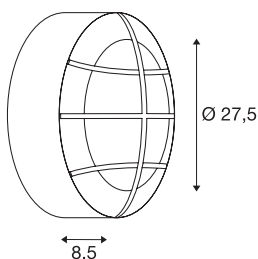

BULAN GRID

luminária de parede e de teto para exteriores, A60, IP55, redonda, antracite, máx. 50W, cobertura em PC

Luminárias de parede e de teto redondas BULAN GRID em alumínio adequadas para utilização em áreas exteriores, devido à classe de proteção IP55. A superfície de iluminação em PC opalina da luminária de duas lâmpadas é protegida por uma grelha na cor da luminária. A ligação elétrica da luminária disponível em vários modelos de cor é feita diretamente com uma tensão de alimentação de 230V.

DADOS TÉCNICOS

Ref. n.º	229085
Número de tomadas	2
IP Code	IP 55
Montagem	Montagem à superfície
Pormenores da montagem	Teto, Parede
Tensão nominal primária	220-240V ~50/60Hz
Classe de proteção	I
Potência	25 W
Cor	antracite
Saída de luz	direto
Altura	8.5 cm
Diâmetro	27.5 cm
Peso líquido	1.309 kg
Peso bruto	1.581 kg
Página BIG WHITE	691