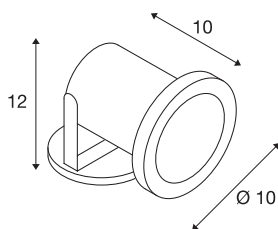

NAUTILUS

venkovní reflektor, QR-C51, IP67, nerezová ocel 304, max. 35 W

Nízkonapěťové přisazené svítidlo NAUTILUS, vyrobené z nerezové oceli odolné proti počasí, k montáži na podlahu, zeď nebo strop. Hlavu svítidla namontovanou na držáku lze sklopit k optimálnímu nasměrování. Díky krytí IP67 je svítidlo vhodné pro venkovní oblast. Elektrické připojení svítidla se provádí pomocí přívodu na transformátoru, který lze zakoupit separátně. Jako další volitelné příslušenství je k dispozici bodec.

TECHNICKÁ DATA

Č. výrobku	229090
Objímka	GX5.3
Žárovky	QR-C51
Počet objímek	1
Včetně žárovek	Nie
Akční okruh	180 °
Otočné nebo výkyvné	výkyvné
Kód IP	IP 67
Třída rázové pevnosti	IK 03
Montáž	Nástavba
Podrobnosti montáže	Strop, Podlaha, Stěna
Primární jmenovité napětí	12V ~50Hz
Třída ochrany	III
Příkon	35 W
Barva	nerezová ocel
Výstup světla	přímé
Výška	12.5 cm
Průměr	10 cm
Hmotnost netto	0.822 kg
Celková hmotnost	0.916 kg
BIG WHITE strana	697