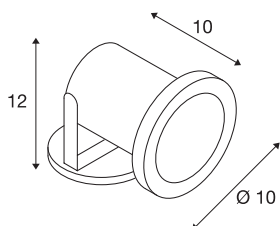

NAUTILUS

proyector de exterior, QR-C51, IP65, acero fino 304, 35 W como máximo

Luminaria de superficie de baja tensión de acero fino NAUTILUS resistente a la intemperie para el montaje en suelos, paredes y techos. El cabezal de luminaria montado en la escuadra se puede orientar para una iluminación óptima. Gracias al grado de protección IP67, la luminaria es apta para su uso en exteriores. La conexión eléctrica de la luminaria se realiza a través del cable al transformador disponible por separado. Como otro accesorio opcional está disponible un piquete de puesta a tierra.

Datos técnicos

Art. N.º	229090
Casquillo	GX5.3
Bombilla	QR-C51
Número de casquillos	1
Bombilla(s) incluida(s)	No
Alcance de giro	180 °
Giratoria u orientable	orientable
Código IP	IP 67
Clase de resistencia al impacto	IK 03
Montaje	Superficie
Detalles de montaje	Techo,Suelo,Pared
Voltaje nominal primario	12V ~50Hz
Clase de protección	III
Potencia	35 W
Color	acero inoxidable
Salida de la luz	Directa
Altura	12.5 cm
Diámetro	10 cm
Peso neto	0.822 kg
Peso bruto	0.916 kg
Página BIG WHITE	595