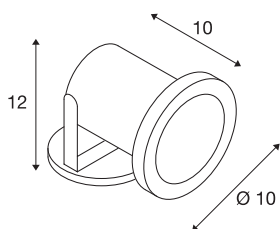

NAUTILUS

faretto per esterni, QR-C51, IP67, acciaio inox 304, max. 35W

I faretti mobili della famiglia NAUTILUS sono i bestseller tra i plug & play firmati SLV che da anni adornano infinite ambientazioni outdoor di case e negozi. Il motivo è evidente: una qualità senza compromessi in fatto di durata e flessibilità. Un apparecchio da esterni NAUTILUS sia nelle fredde notti invernali che nelle calde serate estive creano in giardino un'atmosfera unica con effetti luminosi. Per dare risalto a fiori, alberi o corsi d'acqua: Nautilus è sempre la scelta giusta. La famiglia NAUTILUS comprende apparecchi con innumerevoli versioni, forme, tipi e colori, con o senza spina, con piastra di montaggio o picchetto. Nei modelli con attacco GU10, fare attenzione alla misura massima e alla potenza elettrica per la lampadina utilizzabile (non in dotazione). Quando intendete lasciarvi conquistare dai vantaggi di un classico SLV?

DATI TECNICI

Articolo	229090
Attacco	GX5.3
Lampadine	QR-C51
Numero di attacchi	1
Lampade incluse	No
Orientabilità	180 °
Girevole od orientabile	orientabile
Codice IP	IP 67
Classe di resistenza all'urto	IK 03
Montaggio	Superficie
Dettagli di montaggio	Soffitto,Pavimento,Parete
Tensione nominale primaria	12V ~50Hz
Classe isolamento	III
Wattaggio	35 W
Colore	acciaio inox
Emissione	diretto
Altezza	12.5 cm
Diametro	10 cm
Peso netto	0.822 kg
Peso lordo	0.916 kg
BIG WHITE pagina	595