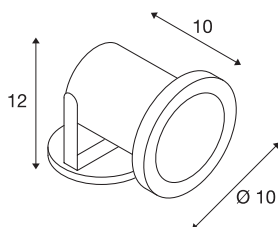

NAUTILUS

utendørs lyskaster, QR-C51, IP67, rustfritt stål, maks. 35W

De mobile lyskasterne i familien NAUTILUS er bestselgere innen Plug & Play hos SLV, som i mange år har gjort utallige kommersielle og private uteområder mer attraktive. Årsakene er åpenbare: kompromissløs kvalitet både når det gjelder holdbarhet og fleksibilitet. Slik skaper utearmaturene fra NAUTILUS unik stemning og vakker lyssetting i hagen både i iskalde vinternetter og på varme sommerkvelder. Det spiller ingen rolle om Nautilus lyser opp blomster, trær eller vann. Familien NAUTILUS kommer i en rekke ulike utførelser, ulike typer, fasonger og farger, med støpsel eller åpen ledningsende, med monteringsplate eller jordspyd. Ved eksemplarer med GU10-sokkel må du ta hensyn til maksimale dimensjoner og wattstyrke for lyskilden som brukes (ikke med i leveringsinnholdet). Når får du oppleve de mange fordelene ved denne klassikeren fra SLV?

TEKNISKE DATA

Art.nr.	229090
EL nummer	3240318
Sokkel	GX5.3
Lyskilde	QR-C51
Antall lyskilder	1
Lyskilder inkludert	Nei
Svingområde	180 °
Drei- og svingbar	svingbar
IP-kode	IP 67
Slagfasthetsklasse	IK 03
Montering	Utenpåliggende montering
Montering detaljer	Tak, Gulv, Vegg
Primær merkespenning	12V ~50Hz
Kapslingsgrad	III
Systemeffekt	35 W
Farge	rustfritt stål
Lysåpning	direkte
Høyde	12.5 cm
Diameter	10 cm
Nettvekt	0.822 kg
Bruttvekt	0.916 kg
BIG WHITE side	697