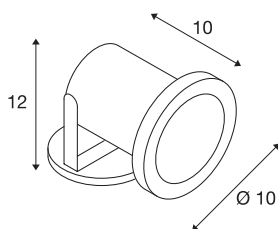

Технические характеристики

Тов. №	229090
Патрон	GX5.3
Источник света	QR-C51
Количество патронов	1
Включая источник света	Нет
Диапазон изменения угла наклона от	180 °
С регулировкой наклона и поворота	С регулировкой наклона
IP Code	IP 67
Класс ударопрочности	IK 03
Сборка	Накладной
Детали сборки	Потолок,Пол,Стена
Номинальное первичное напряжение	12V ~50Hz
Класс защиты	III
Мощность	35 W
Цвет	Нержавеющая сталь
Световое отверстие	прямой
Высота	12,5 cm
Диаметр	10 cm
Вес нетто	0.822 kg
вес брутто	0.916 kg
BIG WHITE Seite	697