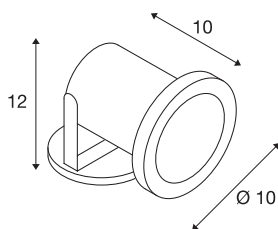

## NAUTILUS

zunanja reflektorska svetilka, QR-C51, IP67, legirano jeklo 304, maks. 35W

Niskonapetostna nadgradna svetilka NAUTILUS iz legiranega jekla, odpornega proti vremenskim vplivom, za montažo na tla, steno ali strop. Glavo svetilke, ki je montirana na ročaj, lahko nagibate za optimalno postavitev. Svetilka spada v zaščitni razred IP67, zato je primerna za zunanjo uporabo. Svetilka se na omrežje priključi prek napajalnega voda in transformatorja, ki ga morate naročiti posebej. Kot dodatna oprema je na voljo ozemljitveni klin.

## TEHNIČNI PODATKI

Št. art.	229090
Okov	GX5.3
Žarnica	QR-C51
Število okovov	1
Priložene žarnice	Ne
Obseg nihanja	180 °
Vrtljivo ali nagibno	zasučna
IP koda	IP 67
Kategorija odpornosti proti udarcem	IK 03
Montaža	Nadgradnja
Podrobnosti montaže	Strop,Dno,Stena
Primarna nazivna napetost	12V ~50Hz
Zaščitni razred	III
El. moč	35 W
Barva	legirano jeklo
Svetenje	neposredno
Višina	12.5 cm
Premer	10 cm
Neto teža	0.822 kg
Bruto teža	0.916 kg
BIG WHITE Stran	697