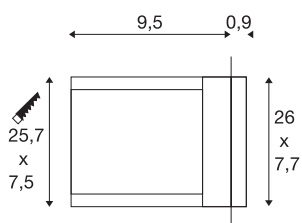

BRICK MESH

venkovní nástěnné vestavné svítidlo, LED, 3000K, IP54, nerezová ocel, 4 W

U nástěnného vestavného svítidla BRICK MESH vyrobeného z nerezové oceli odolné proti vlivu počasí je zakryté satinované sklo rastrem z nerezové oceli. Díky krytí IP54 je svítidlo vhodné pro venkovní oblast. Svítidlo se připojí přímo k síťovému napětí 230 V pomocí vestavěného ovladače LED. K jednoduché montáži se v balení nachází montážní krabice. Toto svítidlo obsahuje vestavěné žárovky LED.

TECHNICKÁ DATA

Č. výrobku	229110
Kód IP	IP 54
Montáž	Montáž
Podrobnosti montáže	Stěna
Primární jmenovité napětí	100-240V ~50/60Hz
Sekundární proud / napětí	24 V
Třída ochrany	I
Příkon	3.3 W
Minimální teplota prostředí	-20 °C
Maximální teplota prostředí	40 °C
Úroveň rozběhového proudu	9 A
Doba trvání rozběhového proudu	30 μs
Lumen	52 lm
Teplota barvy světla	3000 Kelvin
Barva	nerezová ocel
CRI	80
Data LXXBXX	L70B50
Životnost	30000 h
Výstup světla	přímé
Šířka	26 cm
Výška	7.7 cm
Hloubka	10.4 cm

Světelného Zdroje

916490	
--------	---

Hmotnost netto	1.563 kg
Celková hmotnost	1.771 kg
Tvar výřezu	rohové
Vestavná délka	7.5 cm
Vestavná šířka	25.7 cm
Vestavná hloubka	9.5 cm
BIG WHITE strana	825