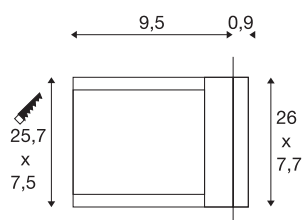

## BRICK MESH

utendørs innfelt veggarmatur, LED, 3000 K, IP54, rustfritt stål, 4 W

På BRICK MESH veggarmatur i værbestandig rustfritt stål for innfelt montering, dekker en raster av rustfritt stål den satinerte glassplaten. Med kapslingsklasse IP54 er armaturet egnet til utendørs bruk. Den integrerte LED-Driveren gjør at armaturet kan kobles direkte til 230 V nettspenning. Leveres med Monteringsboks som gjør monteringen enklere. Denne armaturet inneholder integrerte LED-lyskilder.

## TEKNISKE DATA

Art.nr.	229110
EL nummer	3213130
IP-kode	IP 54
Montering	Innfelt montering
Montering detaljer	Vegg
Primær merkespenning	100-240V ~50/60Hz
Sekundær strøm / spenning	24 V
Kapslingsgrad	I
Systemeffekt	3.3 W
Minimal omgivelsestemperatur	-20 °C
Maksimal omgivelsestemperatur	40 °C
Høy innkoblingsstrøm	9 A
Varighet innkoblingsstrøm	30 µs
Lysytelse	52 lm
Lysfargetemperatur	3000 Kelvin
Farge	rustfritt stål
CRI	80
LXXBXX-data	L70B50
Levetid	30000 h
Lysåpning	direkte
Bredde	26 cm
Høyde	7.7 cm

## Lyskilde

916490	
--------	---

Dybde	10.4 cm
Nettovekt	1.563 kg
Bruttovekt	1.771 kg
Utsnittsforn	firkantet
Innfellingslengde	7.5 cm
Innfellingsbredde	25.7 cm
Innfellingsdybde	9.5 cm
BIG WHITE side	825