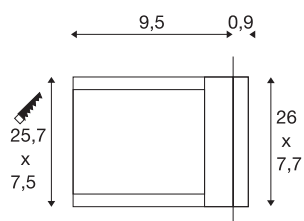

## BRICK MESH

outdoor wandinbouwarmatuur, LED, 3000K, IP54, roestvrij staal, 4W

De gesatineerde glazen plaat van de weerbestendige roestvrij stalen wandinbouwarmatuur BRICK MESH wordt afgedekt met een roestvrij stalen raster. Dankzij beschermklasse IP54 is de lamp geschikt voor gebruik buiten. Met behulp van de ingebouwde LED-driver wordt de lamp rechtstreeks aangesloten op 230V netspanning. Voor een eenvoudige montage wordt een inbouwdoos meegeleverd. Dit armatuur bevat ingebouwde LED-lampen.

## TECHNISCHE GEGEVENS

Art.nr.	229110
IP-code	IP 54
Montage	inbouw
Montagebeschrijving	wand
Primaire nominale spanning	100-240V ~50/60Hz
Secundaire stroom/spanning	24 V
Beschermingsklasse	I
Wattage	3.3 W
minimale omgevingstemperatuur	-20 °C
maximale omgevingstemperatuur	40 °C
Niveau van inschakelstroom	9 A
Duur van inschakelstroom	30 µs
Lumen	52 lm
Lichtkleurtemperatuur	3000 Kelvin
Kleur	roestvrij staal
CRI	80
LXXBXX-gegevens	L70B50
Levensduur	30000 h
Lichtuitlaat	direct
Breedte	26 cm
Hoogte	7.7 cm
Diepte	10.4 cm

## Lichtbron

916490	
--------	---

<b>Nettogewicht</b>	1.563 kg
<b>Brutogewicht</b>	1.771 kg
<b>Uitsparingsvorm</b>	hoekig
<b>Inbouwlengte</b>	7.5 cm
<b>Inbouwbreedte</b>	25.7 cm
<b>Inbouwdiepte</b>	9.5 cm
<b>BIG WHITE pagina</b>	825