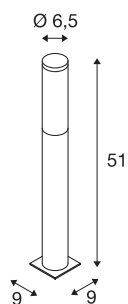

BIG NAILS 50

luminaria de pie de exterior, TC-(D,H,T,Q)SE, IP44, acero fino 304, Ø/AI. 6,5/51 cm, 15 W como máximo

En la luminaria de pie de acero fino BIG NAILS, la superficie luminosa opalina de PC se encuentra encerrada por una tapa de acero fino. Gracias al grado de protección IP44, es apta para su uso en exteriores. Para un montaje fácil está disponible un piquete de puesta a tierra está disponible de manera opcional. La conexión eléctrica de la luminaria disponible en dos tamaños se realiza a la tensión eléctrica de 230 V. La serie BIG NAILS contiene además luminarias de pared y, por lo tanto, se puede usar de forma universal.

Datos técnicos

Art. N.º	229162
Número de casquillos	1
Código IP	IP 44
Montaje	Superficie
Detalles de montaje	Suelo, Suelo con accesorio
Voltaje nominal primario	220-240V ~50/60Hz
Clase de protección	I
Potencia	15 W
Color	acero inoxidable
Distribución de la intensidad luminosa	de rotación simétrica
Salida de la luz	Directa - indirecta
Altura	51 cm
Diámetro	6.5 cm
Peso neto	1.064 kg
Peso bruto	1.337 kg
Página BIG WHITE	560

Bombilla recomendada

1005289	T38 E27 , bombilla led - blanco 8 W 3000 K CRI9-0 240°
1005290	T38 E27 , bombilla led - blanco 8 W 4000 K CRI9-0 240°

Accesorios

227922	PIQUETE DE PUESTA A TIERRA , para TRUST, NAILS, BIG NAILS, BIG NAILS PLUS y ENERGY PACK, 50 cm de longitud
--------	--