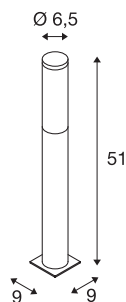

## BIG NAILS 50

borne extérieure, inox, E27, 15W max, IP44, inox 304

La surface lumineuse en polycarbonate opale du luminaire BIG NAILS en inox est surmontée d'une calotte en inox. Adapté pour l'extérieur grâce à l'indice de protection IP44. Un piquet est disponible en option pour montage aisé. Luminaire disponible en deux tailles. Le raccordement électrique s'effectue directement sur la tension secteur 230V. La gamme BIG NAILS comporte également des appliques et peut donc être utilisée partout.

## INFORMATIONS TECHNIQUES

Réf.	229162
Douille	E27
Nombre de douilles	1
Code IP	IP 44
Montage	En saillie
Détails de montage	Sol, Sol avec accessoires
Tension nominale primaire	220-240V ~50/60Hz
Classe de protection	I
Puissance en watts	15 W
Coloris	inox
Répartition de l'intensité lumineuse	rotosymétrique
Sortie lumineuse	direct - indirect
Hauteur	51 cm
Diamètre	6.5 cm
Poids net	1.064 kg
Poids brut	1.337 kg
Page du BIG WHITE	668

## Source Préconisée

1005290	T38 E27 , ampoule LED, blanc, 8 W, 4000 K, IR-C90, 240°
1005289	T38 E27 , ampoule LED, blanc, 8 W, 3000 K, IR-C90, 240°