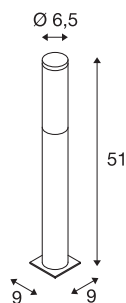

## BIG NAILS 50

pullert, E27, IP44, rustfritt stål 304, Ø/H 6, 5/51 cm, maks. 15 W

BIG NAILS pullert er laget av rustfritt stål. Den opalhvite lysflaten i PC toppes av en halvkuleformet hette av rustfritt stål. Med kapslingsklasse IP44 er den egnet til utendørs bruk. Et jordspyd for enkel montering finnes som ekstrastyr. armaturet finnes i to ulike størrelser og kan kobles til 230 V nettspenning. BIG NAILS-serien omfatter også veggarmatur og egner seg dermed til bruk overalt.

## TEKNISKE DATA

Art.nr.	229162
EL nummer	3229135
Sokkel	E27
Antall lyskilder	1
IP-kode	IP 44
Montering	Utenpåliggende montering
Montering detaljer	Gulv, Gulv med tilbehør
Primær merkespenning	220-240V ~50/60Hz
Kapslingsgrad	I
Systemeffekt	15 W
Farge	rustfritt stål
Lysstyrkefordeling	rotasjonssymmetrisk
Lysåpning	direkte - indirekte
Høyde	51 cm
Diameter	6.5 cm
Nettvekt	1.064 kg
Bruttovekt	1.337 kg
BIG WHITE side	668

## Tilbehør og lyspæreanbefaling

227922	JORDSPYD , for TRUST, NAILS, BIG NAILS, BIG NAILS PLUS og ENER- GY PACK, lengde 50 cm
--------	--