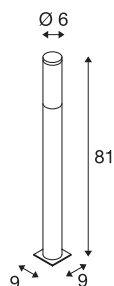

BIG NAILS 80

Outdoor Standleuchte, TC-(D,H,T,Q)SE, IP44, edelstahl 304, Ø/H 6,5/81 cm, max. 15W

Bei der aus Edelstahl gefertigten Standleuchte BIG NAILS wird die opale PC Leuchtfäche von einer Edelstahlkappe abgeschlossen. Durch Schutzart IP44 ist sie für den Außenbereich geeignet. Optional ist ein Erdspeiß zur einfachen Montage verfügbar. Der elektrische Anschluss der in zwei Größen verfügbaren Leuchte erfolgt an 230V Netzspannung. Die BIG NAILS Serie beinhaltet des Weiteren Wandeluchten und ist somit universell einsetzbar.

TECHNISCHE DATEN

Art. Nr.	229172
Fassung	E27
Anzahl Fassungen	1
IP Code	IP 44
Montage	Aufbau
Montagedetails	Boden, Boden mit Zubehör
Primäre Nennspannung	220-240V ~50/60Hz
Schutzklasse	I
Wattage	15 W
Farbe	edelstahl
Lichtstärkeverteilung	rotationssymmetrisch
Lichtaustritt	direkt-indirekt
Höhe	81 cm
Durchmesser	6.5 cm
Nettogewicht	1.416 kg
Bruttogewicht	1.874 kg
BIG WHITE Seite	668

Leuchtmittlempfehlung

1005290	T38 E27 , LED Leuchtmittel weiß 8W 4000K CRI90 240°
1005289	T38 E27 , LED Leuchtmittel weiß 8W 3000K CRI90 240°

Zubehör

227922	ERDSPIESS , für TRUST, NAILS, BIG NAILS, BIG NAILS PLUS und ENERGY PACK, Länge 50cm
--------	---