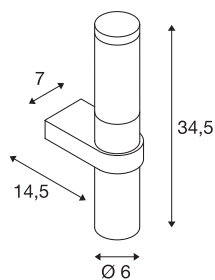

BIG NAILS

Outdoor Wandleuchte, TC-(D,H,T,Q)SE, IP44, edelstahl 304, max. 15W

Bei der aus Edelstahl gefertigten Wandleuchte BIG NAILS wird die opale PC Leuchtfäche von einer Edelstahlkappe abgeschlossen. Durch Schutzart IP44 ist sie für den Außenbereich geeignet. Der elektrische Anschluss der Leuchte erfolgt an 230V Netzspannung. Die BIG NAILS Serie beinhaltet des Weiteren Standleuchten und ist somit universell einsetzbar.

TECHNISCHE DATEN

Art. Nr.	229182
Fassung	E27
Anzahl Fassungen	1
IP Code	IP 44
Montage	Aufbau
Montagedetails	Wand
Primäre Nennspannung	220-240V ~50/60Hz
Schutzklasse	I
Wattage	15 W
Farbe	edelstahl
Lichtstärkeverteilung	rotationssymmetrisch
Lichtaustritt	direkt-indirekt
Breite	7 cm
Höhe	34.5 cm
Tiefe	14.5 cm
Nettogewicht	1.506 kg
Bruttogewicht	1.733 kg