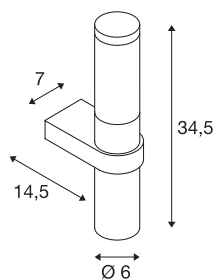

Applique outdoor BIG NAILS

TC-(D,H,T,Q)SE, IP44, acier inox 304, max. 15 W

La surface lumineuse PC opale de l'applique BIG NAILS en inox est fermée par un couvercle en inox. L'indice de protection IP44 signifie que ce luminaire peut être placé à l'extérieur. Le raccordement électrique de la lampe se fait directement au réseau 230 V. La série BIG NAILS comporte également des bornes et est donc utilisable de manière universelle.

INFORMATIONS TECHNIQUES

N° art.	229182
Douille	E27
Nombre de douilles	1
Code IP	IP 44
Montage	Apparent
Infos de montage	Mur
Tension nominale primaire	220-240V ~50/60Hz
Indice de protection	I
Wattage	15 W
Coloris	inox
Répartition de l'intensité lumineuse	rotosymétrique
Faisceau lumineux	direct - indirect
Largeur	7 cm
Hauteur	34.5 cm
Profondeur	14.5 cm
Poids net	1.506 kg
Poids brut	1.733 kg