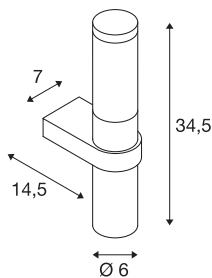

## BIG NAILS

applique extérieure, inox, E27, 15W max, IP44, inox 304

La surface lumineuse en polycarbonate opale de l'applique BIG NAILS en inox est surmontée d'une calotte en inox. Adapté pour l'extérieur grâce à l'indice de protection IP44. Le raccordement électrique du luminaire s'effectue sur la tension secteur 230V. La gamme BIG NAILS comporte également des lampadaires et peut donc être utilisée partout.

## INFORMATIONS TECHNIQUES

Réf.	229182
Douille	E27
Nombre de douilles	1
Code IP	IP 44
Montage	En saillie
Détails de montage	Applique
Tension nominale primaire	220-240V ~50/60Hz
Classe de protection	I
Puissance en watts	15 W
Coloris	inox
Répartition de l'intensité lumineuse	rotosymétrique
Sortie lumineuse	direct - indirect
Largeur	7 cm
Hauteur	34.5 cm
Profondeur	14.5 cm
Poids net	1.506 kg
Poids brut	1.733 kg