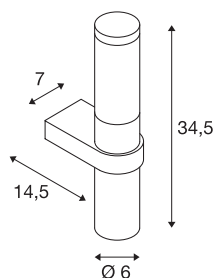

## BIG NAILS

lampada da parete, Outdoor TC-(D,H,T,Q)SE, IP44, acciaio inox 304, max. 15W

Nella lampada da parete in acciaio inox BIG NAILS, la superficie opalescente PC è chiusa da un tappo in acciaio inox. La lampada è adatta anche per l'uso esterno grazie al grado di protezione IP44. Si collega alla rete elettrica da 230V. La serie BIG NAILS comprende anche lampade da terra, per un impiego davvero universale.

## DATI TECNICI

Articolo	229182
Numero di attacchi	1
Codice IP	IP 44
Montaggio	Superficie
Dettagli di montaggio	Parete
Tensione nominale primaria	220-240V ~50/60Hz
Classe isolamento	I
Wattaggio	15 W
Colore	acciaio inox
Distribuzione dell'intensità luminosa	rotazione simmetrica
Emissione	diretto-indiretto
Larghezza	7 cm
Altezza	34.5 cm
Profondità	14.5 cm
Peso netto	1.506 kg
Peso lordo	1.733 kg
BIG WHITE pagina	660