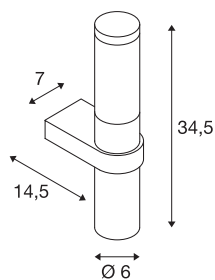

## BIG NAILS

outdoor wandarmatuur, TC-(D,H,T,Q)SE, IP44, roestvrij staal 304, max. 15 W

Bij de van edelstaal gemaakte wandarmatuur BIG NAILS wordt het opale verlichtingsvlak van pc door een roestvrij stalen kap gesloten. Door zijn beveiligingsklasse IP44 is hij geschikt voor buitengebruik. De armatuur wordt op 230 V netspanning aangesloten. De BIG NAILS serie bevat verder staande lampen en is daardoor universeel worden gebruikt.

## TECHNISCHE SPECIFICATIES

Art.nr.	229182
Fitting	E27
Aantal fittingen	1
IP-code	IP 44
Montage	Opbouw
Montagebeschrijving	Wand
Primaire nominale spanning	220-240V ~50/60Hz
Veiligheidsklasse	I
Wattage	15 W
Kleur	roestvrij staal
Lichtsterkteverdeling	rotatiesymmetrisch
Lichtval	direct - indirect
Breedte	7 cm
Hoogte	34.5 cm
Diepte	14.5 cm
Nettogewicht	1.506 kg
Brutogewicht	1.733 kg