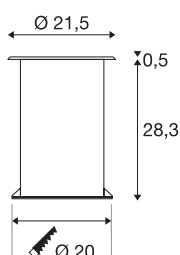

DASAR 215

outdoor grondinbouwspot, TC-(D,H,T,Q)SE, IP67, rond, roestvrij staal 316, max. 80W

De hoogspanningsvloerinbouwarmatuur DASAR 215 UNI is beloopbaar en overtuigt met haar roestvrijstalen sierlijst en deels gesatineerde glazen afdekking. Met zijn beschermingsklasse IP 67 is hij optimaal geschikt voor gebruik buitenshuis. Dankzij de zwenkbare E27 fitting kunt u de lichtkegel individueel richten. De behuizing is gemaakt van hoogwaardig roestvrij staal 316 en glas. Wanneer laat u zich inspireren door de voordelen van SLV buitenarmaturen?

TECHNISCHE GEGEVENS

Art.nr.	229200
Fitting	E27
Aantal fittingen	1
IP-code	IP 67
Schokbestendigheidsklasse	IK 08
Schokbestendigheid	5 Joule
Montage	inbouw
Montagebeschrijving	grond
Mechanische belasting	2 t
Primaire nominale spanning	220-240V ~50/60Hz
Beschermingsklasse	I
Wattage	11 W
Kleur	roestvrij staal
Lichtsterkteverdeling	symmetrisch
Lichtuitlaat	direct
Diepte	22.5 cm
Diameter	21.5 cm
Nettogewicht	3.397 kg
Brutogewicht	4.222 kg
Uitsparingsvorm	rond
Inbouwdiepte	28.3 cm
Inbouwdiameter	20 cm