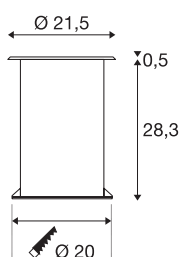

DASAR 215

уличный встраиваемый в пол светильник, ТС-(D,H,-T,Q)SE, IP67, круглый, нержавеющая сталь 316, макс. 80 Вт

Встраиваемый в пол высоковольтный светильник DASAR 215 UNI впечатляет своей панелью из нержавеющей стали и частично матовым стеклом. Благодаря классу защиты IP 65 он идеально подходит для использования на открытом воздухе. Благодаря поворачиваемому патрону E27 можно направлять световой конус согласно своим потребностям. Корпус изготовлен из высококачественной нержавеющей стали 316 и стекла. Когда вас вдохновят преимущества уличного освещения SLV?

Технические характеристики

Тов. №	229200
Патрон	E27
Количество патронов	1
IP Code	IP 67
Класс ударопрочности	IK 08
Ударопрочность	5 Joule
Сборка	Встраиваемый
Детали сборки	Пол
Механическая нагрузка	2 t
Номинальное первичное напряжение	220-240V ~50/60Hz
Класс защиты	I
Мощность	11 W
Цвет	Нержавеющая сталь
Распределение силы света	симметричный
Световое отверстие	прямой
Глубина	22.5 cm
Диаметр	21.5 cm
Вес нетто	3.397 kg
вес брутто	4.222 kg
Форма сечения	круглый
Установочная глубина	28.3 cm
Установочный диаметр	20 cm