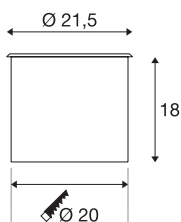

DASAR 215

venkovní zapuštěné podlahové svítidlo, QPAR111, IP67, kulaté, nerezová ocel 316, max. 75 W

Vysokonapěťové zemní zápusťné svítidlo DASAR ES111 je pochozí a přesvědčí svým stínidlem z nerezové oceli a částečně satinovaným skleněným krytem. Otočná a výkyvná patice GU10 nabízí možnost individuálního nasměrování světelného kuželu. A díky svému stupni krytí IP 67 se ideálně hodí pro venkovní prostory. Kryt je vyroben z vysoce kvalitní nerezové oceli 316 a skla. Kdy se i vy necháte přesvědčit přednostmi venkovních svítidel SLV?

TECHNICKÁ DATA

Č. výrobku	229230
Objímka	GU10
Žárovky	QPAR111
Počet objímek	1
Včetně žárovek	Nie
Otočné nebo výkyvné	otočné a výkyvné
Kód IP	IP 67
Třída rázové pevnosti	IK 08
Rázová pevnost	5 Joule
Montáž	Montáž
Podrobnosti montáže	Podlaha
Mechanické zatížení	2 t
Primární jmenovité napětí	220-240V ~50/60Hz
Třída ochrany	I
Příkon	75 W
Teplota u skla (vyzařování světla)	124 °C
Barva	nerezová ocel
Výstup světla	přímé
Hloubka	16 cm
Průměr	21.5 cm
Hmotnost netto	2.943 kg
Celková hmotnost	3.562 kg

Tvar výřezu	kulaté
Vestavná hloubka	18 cm
Vestavný průměr	20 cm
BIG WHITE strana	846

Doporučená žárovka

1005278	QPAR111 GU10 , LED světelný zdroj stříbrný 12,5 W 3000 K CRI 90 10°
1005298	LED žárovka , QPAR111 GU10 12 W 680 lm 3000 K CRI90 55° stmívatelná
1005279	QPAR111 GU10 , LED světelný zdroj stříbrný 12,5 W 3000 K CRI 90 30°
1005280	QPAR111 GU10 , LED světelný zdroj stříbrný 12,5 W 3000 K CRI 90 60°