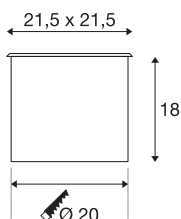

## DASAR 215

venkovní zapuštěné podlahové svítidlo, QPAR111, IP67, hranaté, nerezová ocel 316, max. 75 W

Vysokonapěťové zemní zápuštěné svítidlo DASAR ES111 od SLV je pochozí a přesvědčí svým stínidlem z nerezové oceli a částečně satinovaným skleněným krytem. Díky svému stupni krytí IP 67 se ideálně hodí pro venkovní prostory. Otočná a výkyvná patice GU10 umožňuje flexibilní nasměrování světelného kužele. A pak je tu ještě vysoce kvalitní kryt z nerezové oceli 316 a skla. Prohlédněte si venkovní svítidla přímo při použití a přesvědčte se na vlastní oči o zdařilém světelném zážitku.

## TECHNICKÁ DATA

Č. výrobku	229234
Objímka	GU10
Žárovky	QPAR111
Počet objímek	1
Včetně žárovek	Nie
Otočné nebo výkyvné	otočné a výkyvné
Kód IP	IP 67
Třída rázové pevnosti	IK 08
Rázová pevnost	5 Joule
Montáž	Montáž
Podrobnosti montáže	Podlaha
Mechanické zatížení	2 t
Primární jmenovité napětí	220-240V ~50/60Hz
Třída ochrany	I
Příkon	75 W
Teplota u skla (vyzařování světla)	124 °C
Barva	nerezová ocel
Výstup světla	přímé
Délka	21.5 cm
Šířka	21.5 cm
Hloubka	16 cm
Hmotnost netto	3.201 kg

Celková hmotnost	3.81 kg
Tvar výřezu	kulaté
Vestavná hloubka	18 cm
Vestavný průměr	20 cm
BIG WHITE strana	847