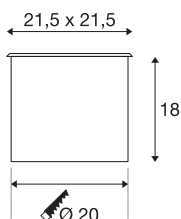

DASAR 215

utendørs nedfelt armatur, QPAR111, IP67, firkantet, rustfritt stål 316, maks. 75W

DASAR ES111 gulvnedfellingsarmatur er den overtråkkbare høyvolts nedfelta gulvarmaturn fra SLV som overbeviser med sin skjerm i rustfritt stål og delvis satinerte glassdekk. Takket være dens beskyttelsesgrad IP 67 egner den seg ideelt utendørs. Den sving- og dreibare GU10-fatningen tillater fleksibel innstilling av lyskjeglen. I tillegg kommer det høyverdige armaturhuset av rustfritt stål 316 og glass. Opplev utendørsarmaturen i bruk og bli overbevist av en gjennomført fin lysopplevelse.

TEKNISKE DATA

Art.nr.	229234
EL nummer	3224148
Sokkel	GU10
Lyskilde	QPAR111
Antall lyskilder	1
Lyskilder inkludert	Nei
Drei- og svingbar	Roterbar og svingbar
IP-kode	IP 67
Slagfasthetsklasse	IK 08
Slagfasthet	5 Joule
Montering	Innfelt montering
Montering detaljer	Gulv
Mekanisk belastning	2 t
Primær merkespenning	220-240V ~50/60Hz
Kapslingsgrad	I
Systemeffekt	75 W
Temperatur ved glasset (lysutslipp)	124 °C
Farge	rustfritt stål
Lysåpning	direkte
Lengde	21.5 cm
Bredde	21.5 cm
Dybde	16 cm

Nettvekt	3.201 kg
Bruttvekt	3.81 kg
Utsnittsfom	rund
Innfellingsdybde	18 cm
Innfellingsdiameter	20 cm
BIG WHITE side	847

Tilbehør

1005278	QPAR111 GU10 , LE-D-lyskilde sølv 12, 5 W 3000 K CRI90 10 °
1005298	LED-lyskilde , QPAR111 GU10 12W 680lm 3000K CRI90 55° dimbar
1005279	QPAR111 GU10 , LE-D-lyskilde sølv 12, 5 W 3000 K CRI90 30 °
1005280	QPAR111 GU10 , LE-D-lyskilde sølv 12, 5 W 3000 K CRI90 60 °