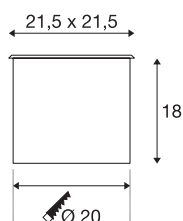

DASAR 215

outdoor grondinbouwspot, QPAR111, IP67, hoekig, roestvrij staal 316, max. 75W

DASAR ES111 bodeminbouwstraler is de beloopbare hoogspanningsvloerinbouwarmatuur van SLV die indruk maakt met haar roestvrijstalen sierlijst en deels gesatineerde glazen afdekking. Door zijn beschermingsklasse IP 67 is hij ideaal voor gebruik in de buitenruimte. De draai- en zwenkbare GU10 fitting maakt een flexibele uitlijning van de lichtkegel mogelijk. Daarbij komt nog de hoogwaardige behuizing van roestvrij staal 316. Ervaar de buitenarmaturen in actie en overtuig uzelf van een rondom geslaagde lichtbeleving.

TECHNISCHE GEGEVENS

Art.nr.	229234
Fitting	GU10
Lamp	QPAR111
Aantal fittingen	1
Inclusief lampen	Geen
Draai- of zwenkbaar	Draai- en kantelbaar
IP-code	IP 67
Schokbestendigheidsklasse	IK 08
Schokbestendigheid	5 Joule
Montage	inbouw
Montagebeschrijving	grond
Mechanische belasting	2 t
Primaire nominale spanning	220-240V ~50/60Hz
Beschermingsklasse	I
Wattage	75 W
Temperatuur bij glas (lichtemissie)	124 °C
Kleur	roestvrij staal
Lichtuitlaat	direct
Lengte	21.5 cm
Breedte	21.5 cm
Diepte	16 cm
Nettogewicht	3.201 kg

Brutogewicht	3.81 kg
Uitsparingsvorm	rond
Inbouwdiepte	18 cm
Inbouwdiameter	20 cm
BIG WHITE pagina	847

Aanbevolen Lichtbron

1005278	QPAR111 GU10 , led armatuur zilver 12,5W 3000K CRI90 10°
1005298	Ledarmatuur , QPAR111 GU10 12 W 680 lm 3000 K CRI90 55° dimbaar
1005279	QPAR111 GU10 , led armatuur zilver 12,5W 3000K CRI90 30°
1005280	QPAR111 GU10 , led armatuur zilver 12,5W 3000K CRI90 60°