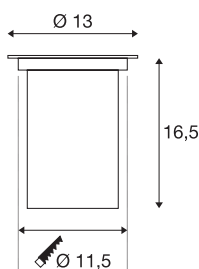

DASAR 115

venkovní zapuštěné podlahové svítidlo, QPAR51, IP67, kulaté, nerezová ocel 316, max. 35 W

Vysokonapěťové zemní zápuštěné svítidlo DASAR 115 GU-10 je pochozí a přesvědčí svým stínidlem z nerezové oceli a částečně satinovaným skleněným krytem. Svým stupněm krytí IP 67 se ideálně hodí pro venkovní použití. Díky otočné a výkyvné patici GU10 můžete světelný kužel individuálně nasměrovat. Kryt je vyroben z vysoce kvalitní nerezové oceli 316 a skla. Prohlédněte si venkovní svítidla přímo při použití a přesvědčte se na vlastní oči o zdařilém světelném zážitku.

TECHNICKÁ DATA

Č. výrobku	229320
Objímka	GU10
Počet objímek	1
Akční okruh	30 °
Horizontální akční okruh	90 °
Otočné nebo výkyvné	otočné a výkyvné
Kód IP	IP 67
Třída rázové pevnosti	IK 08
Rázová pevnost	5 Joule
Montáž	Montáž
Podrobnosti montáže	Podlaha
Mechanické zatížení	2 t
Primární jmenovité napětí	220-240V ~50/60Hz
Třída ochrany	I
Příkon	35 W
Teplota u skla (vyzařování světla)	110 °C
Barva	nerezová ocel
Výstup světla	přímé
Hloubka	16 cm
Průměr	13 cm
Hmotnost netto	0.988 kg
Celková hmotnost	1.227 kg

Tvar výřezu	kulaté
Vestavná hloubka	16.5 cm
Vestavný průměr	11.5 cm
BIG WHITE strana	843

Doporučená žárovka

1005075	LED světelný zdroj QPAR51 , GU10 2700 K šedá
1005081	LED světelný zdroj QPAR51 , GU10 4000 K šedá
1005079	LED světelný zdroj QPAR51 , GU10 3000 K bílá
1005078	LED světelný zdroj QPAR51 , GU10 3000 K šedá