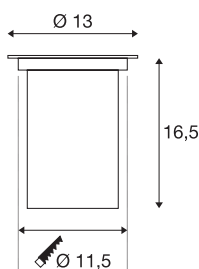

DASAR 115

Utendørs nedfellingspot, GU10/QPAR51, IP67, rund, rustfritt stål 316, maks. 35 W

Den overtråkbare høyvolts nedfelte gulvarmaturn DASAR 115 GU10 gulvnedfellingsarmatur overbeviser med sin skjerm i rustfritt stål og delvis satinerte glassdekke. Med sin beskyttelsesgrad IP 67 er den best mulig egnet til utendørs bruk. På grunn av den svingbare GU10-fatningen kan du stille inn lyskjeglen individuelt. armaturhuset er laget av kvalitativt høyverdig rustfritt stål 316 og glass. Opplev utendørsarmaturn i bruk og bli overbevist av en gjennomført fin lysopplevelse.

TEKNISKE DATA

Art.nr.	229320
EL nummer	3224137
Sokkel	GU10
Antall lyskilder	1
Svingområde	30 °
Horisontalt dreieområde	90 °
Drei- og svingbar	Roterbar og svingbar
IP-kode	IP 67
Slagfasthetsklasse	IK 08
Slagfasthet	5 Joule
Montering	Innfelt montering
Montering detaljer	Gulv
Mekanisk belastning	2 t
Primær merkespenning	220-240V ~50/60Hz
Kapslingsgrad	I
Systemeffekt	35 W
Temperatur ved glasset (lysutslipp)	110 °C
Farge	rustfritt stål
Lysåpning	direkte
Dybde	16 cm
Diameter	13 cm
Nettvekt	0.988 kg

Bruttovekt	1.227 kg
Utsnittsforn	rund
Innfellingsdybde	16.5 cm
Innfellingsdiameter	11.5 cm
BIG WHITE side	843

Tilbehør

1005075	LED-lyskilde , Reflektor/-spot, GU10/QPAR51, GU-10, 2700, K grå
1005081	LED-lyskilde , Reflektor/-spot, GU10/QPAR51, GU-10, 4000, K grå
1005079	LED-lyskilde , Reflektor/-spot, GU10/QPAR51, GU-10, 3000, K hvit
1005078	LED-lyskilde , Reflektor/-spot, GU10/QPAR51, GU-10, 3000, K grå