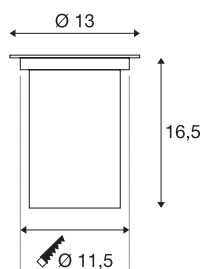

DASAR 115

projektor de embutir no chão para exteriores, QPAR51, IP67, redondo, aço inox 316, máx. 35W

A luminária de embutir no chão de alta voltagem e transitável, com anteparo redondo em aço inox e cobertura de vidro parcialmente acetinada está equipada com um casquilho GU10 rotativo e articulável, sendo por isso compatível com lâmpadas de halogéneo ou LED. A luminária é adequada para utilização em áreas exteriores, devido à classe de proteção IP67. A ligação elétrica é efetuada diretamente a uma tensão de rede de 230V. O material fornecido inclui um pote de embutimento para facilitar a montagem.

DADOS TÉCNICOS

Ref. n.º	229320
Número de tomadas	1
Zona de abertura	30 °
Faixa de rotação horizontal	90 °
Giratório ou Articulável	Rotativo e giratório
IP Code	IP 67
Classe de resistência ao impacto	IK 08
Resistência ao impacto	5 Joule
Montagem	Montagem de embutir
Pormenores da montagem	Chão
Carga mecânica	2 t
Tensão nominal primária	220-240V ~50/60Hz
Classe de proteção	I
Potência	35 W
Temperatura no vidro (emissão de luz)	110 °C
Cor	aço inox
Saída de luz	direto
Profundidade	16 cm
Diâmetro	13 cm
Peso líquido	0.988 kg
Peso bruto	1.227 kg
Forma de recorte	redonda

Profundidade de montagem	16.5 cm
Diâmetro de montagem	11.5 cm
Página BIG WHITE	721

Recomendações

1005075	Lâmpada LED QPAR51 , GU10 2700 K, cinzento
1005078	Lâmpada LED QPAR51 , GU10 3000 K, cinzento
1005079	Lâmpada LED QPAR51 , GU10 3000 K, branco
1005081	Lâmpada LED QPAR51 , GU10 4000 K, cinzento