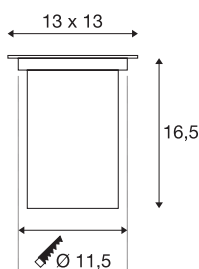

## DASAR 80

Utendørs nedfellingsspot, GU10/QPAR51, IP67, firkan-  
tet, rustfritt stål 316, maks. 35 W

Den høyvolts nedfelte gulvarmarmatur DASAR 80 QPAR51 gulvnedfellingsarmatur er overtråkkbar og overbeviser med sin skjerm i rustfritt stål og delvis satinerte glassdekke. På grunn av den sving- og dreibare GU10-fatningen kan du fleksibelt stille inn lyskjeglen. Og takket være beskyttelsesgrad IP 67 egner den seg ideelt til uteområder. I tillegg kommer det høyverdige armaturhuset av rustfritt stål 316 og glass. Når vil du bli overbevist om fordelene med SLVs utendørsbelysning?

## TEKNISKE DATA

Art.nr.	229324
EL nummer	3224138
Sokkel	GU10
Antall lyskilder	1
Svingområde	30 °
Horisontalt dreieområde	90 °
Drei- og svingbar	Roterbar og svingbar
IP-kode	IP 67
Slagfasthetsklasse	IK 08
Slagfasthet	5 Joule
Montering	Innfelt montering
Montering detaljer	Gulv
Mekanisk belastning	2 t
Primær merkespenning	220-240V ~50/60Hz
Kapslingsgrad	I
Systemeffekt	35 W
Temperatur ved glasset (lysutslipp)	110 °C
Farge	rustfritt stål
Lysåpning	direkte
Lengde	13 cm
Bredde	13 cm
Dybde	16 cm

Nettvekt	1.111 kg
Bruttvekt	1.352 kg
Utsnittsforn	rund
Innfellingsdybde	16.5 cm
Innfellingsdiameter	11.5 cm
BIG WHITE side	843