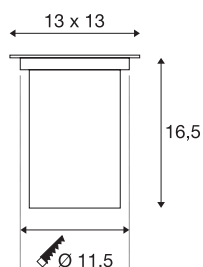

DASAR 80

projektor de embutir no chão para exteriores, QPAR51, IP67, angular, aço inox 316, máx. 35W

A luminária de embutir no chão de alta voltagem e transitável, com anteparo quadrado em aço inox e cobertura de vidro parcialmente acetinada está equipada com um casquilho GU10 rotativo e articulável, sendo por isso compatível com lâmpadas de halógeno ou LED. A luminária é adequada para utilização em áreas exteriores, devido à classe de proteção IP67. A ligação elétrica é efetuada diretamente a uma tensão de rede de 230V. O material fornecido inclui um pote de embutimento para facilitar a montagem.

DADOS TÉCNICOS

Ref. n.º	229324
Número de tomadas	1
Zona de abertura	30 °
Faixa de rotação horizontal	90 °
Giratório ou Articulável	Rotativo e giratório
IP Code	IP 67
Classe de resistência ao impacto	IK 08
Resistência ao impacto	5 Joule
Montagem	Montagem de embutir
Pormenores da montagem	Chão
Carga mecânica	2 t
Tensão nominal primária	220-240V ~50/60Hz
Classe de proteção	I
Potência	35 W
Temperatura no vidro (emissão de luz)	110 °C
Cor	aço inox
Saída de luz	direto
Comprimento	13 cm
Largura	13 cm
Profundidade	16 cm
Peso líquido	1.111 kg
Peso bruto	1.352 kg

Forma de recorte	redonda
Profundidade de montagem	16.5 cm
Diâmetro de montagem	11.5 cm
Página BIG WHITE	721

Recomendações

1005075	Lâmpada LED QPAR51 , GU10 2700 K, cinzento
1005078	Lâmpada LED QPAR51 , GU10 3000 K, cinzento
1005081	Lâmpada LED QPAR51 , GU10 4000 K, cinzento
1005273	