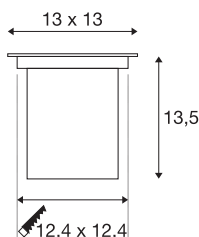

DASAR 70

venkovní zapuštěný podlahový reflektor, QPAR51, IP67, hranatý, nerezová ocel 304, max. 35 W

Pochází vysokonapěťové LED zemní zápusťné svítidlo DASAR SQUARE GU10 přesvědčí svým stínidlem z nerezové oceli a částečně satinovaným skleněným krytem. Díky otočné a výkyvné patici GU10 můžete světelný kužel flexibilně nasměrovat. A díky svému stupni krytí IP 67 se ideálně hodí pro venkovní prostory. A pak je tu ještě vysoce kvalitní kryt z nerezové oceli 316 a skla. Prohlédněte si venkovní svítidla přímo při použití a přesvědčte se na vlastní oči o zdařilém světelném zážitku.

TECHNICKÁ DATA

Č. výrobku	229374
Objímka	GU10
Počet objímek	1
Akční okruh	30 °
Horizontální akční okruh	90 °
Otočné nebo výkyvné	otočné a výkyvné
Kód IP	IP 67
Třída rázové pevnosti	IK 08
Rázová pevnost	5 Joule
Montáž	Montáž
Podrobnosti montáže	Podlaha
Mechanické zatížení	2 t
Primární jmenovité napětí	220-240V ~50/60Hz
Třída ochrany	I
Příkon	35 W
Teplota u skla (vyzařování světla)	127 °C
Barva	nerezová ocel
Výstup světla	přímé
Délka	13 cm
Šířka	13 cm
Hloubka	12 cm
Hmotnost netto	1.22 kg

Celková hmotnost	1.412 kg
Tvar výřezu	rohové
Vestavná délka	12.4 cm
Vestavná šířka	12.4 cm
Vestavná hloubka	13.5 cm
BIG WHITE strana	843

Doporučená žárovka

1005075	LED světelný zdroj QPAR51 , GU10 2700 K šedá
1005081	LED světelný zdroj QPAR51 , GU10 4000 K šedá
1005273	QPAR51 GU10 , LED světelný zdroj 6 W 2200 2700 K CRI 90 36°
1005078	LED světelný zdroj QPAR51 , GU10 3000 K šedá