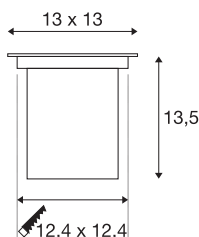

DASAR 70

outdoor grondinbouwspot, QPAR51, IP67, hoekig, roestvrij staal 304, max. 35W

De beloofbare DASAR SQUARE GU10 hoogspanningsvloerinbouwarmatuur overtuigt met haar roestrijstalen sierlijst en deels gesatineerde glazen afdekking. Dankzij de draaibare en zwenkbare GU10 fitting kunt u de lichtkegel flexibel richten. En dankzij zijn beschermingsklasse IP 67 is hij optimaal geschikt voor buitenruimtes. Daarbij komt nog de hoogwaardige behuizing van roestvrij staal 316. Ervaar de buitenarmaturen in actie en overtuig uzelf van een rondom geslaagde lichtbeleving.

TECHNISCHE GEGEVENS

Art.nr.	229374
Fitting	GU10
Aantal fittingen	1
Zwenkbereik	30 °
Horizontaal draaibereik	90 °
Draai- of zwenkbaar	Draai- en kantelbaar
IP-code	IP 67
Schokbestendigheidsklasse	IK 08
Schokbestendigheid	5 Joule
Montage	inbouw
Montagebeschrijving	grond
Mechanische belasting	2 t
Primaire nominale spanning	220-240V ~50/60Hz
Beschermingsklasse	I
Wattage	35 W
Temperatuur bij glas (lichtemissie)	127 °C
Kleur	roestvrij staal
Lichtuitlaat	direct
Lengte	13 cm
Breedte	13 cm
Diepte	12 cm
Nettogewicht	1.22 kg

Brutogewicht	1.412 kg
Uitsparingsvorm	hoekig
Inbouwlengte	12.4 cm
Inbouwbreedte	12.4 cm
Inbouwdiepte	13.5 cm
BIG WHITE pagina	843

Aanbevolen Lichtbron

1005075	LED lichtbron QPAR51 , GU10, 2700K, grijs
1005081	LED lichtbron QPAR51 , GU10, 4000K, grijs
1005273	QPAR51 GU10 , led ar- matuur 6W 2200 2700K CRI90 36°
1005078	LED lichtbron QPAR51 , GU10, 3000K, grijs